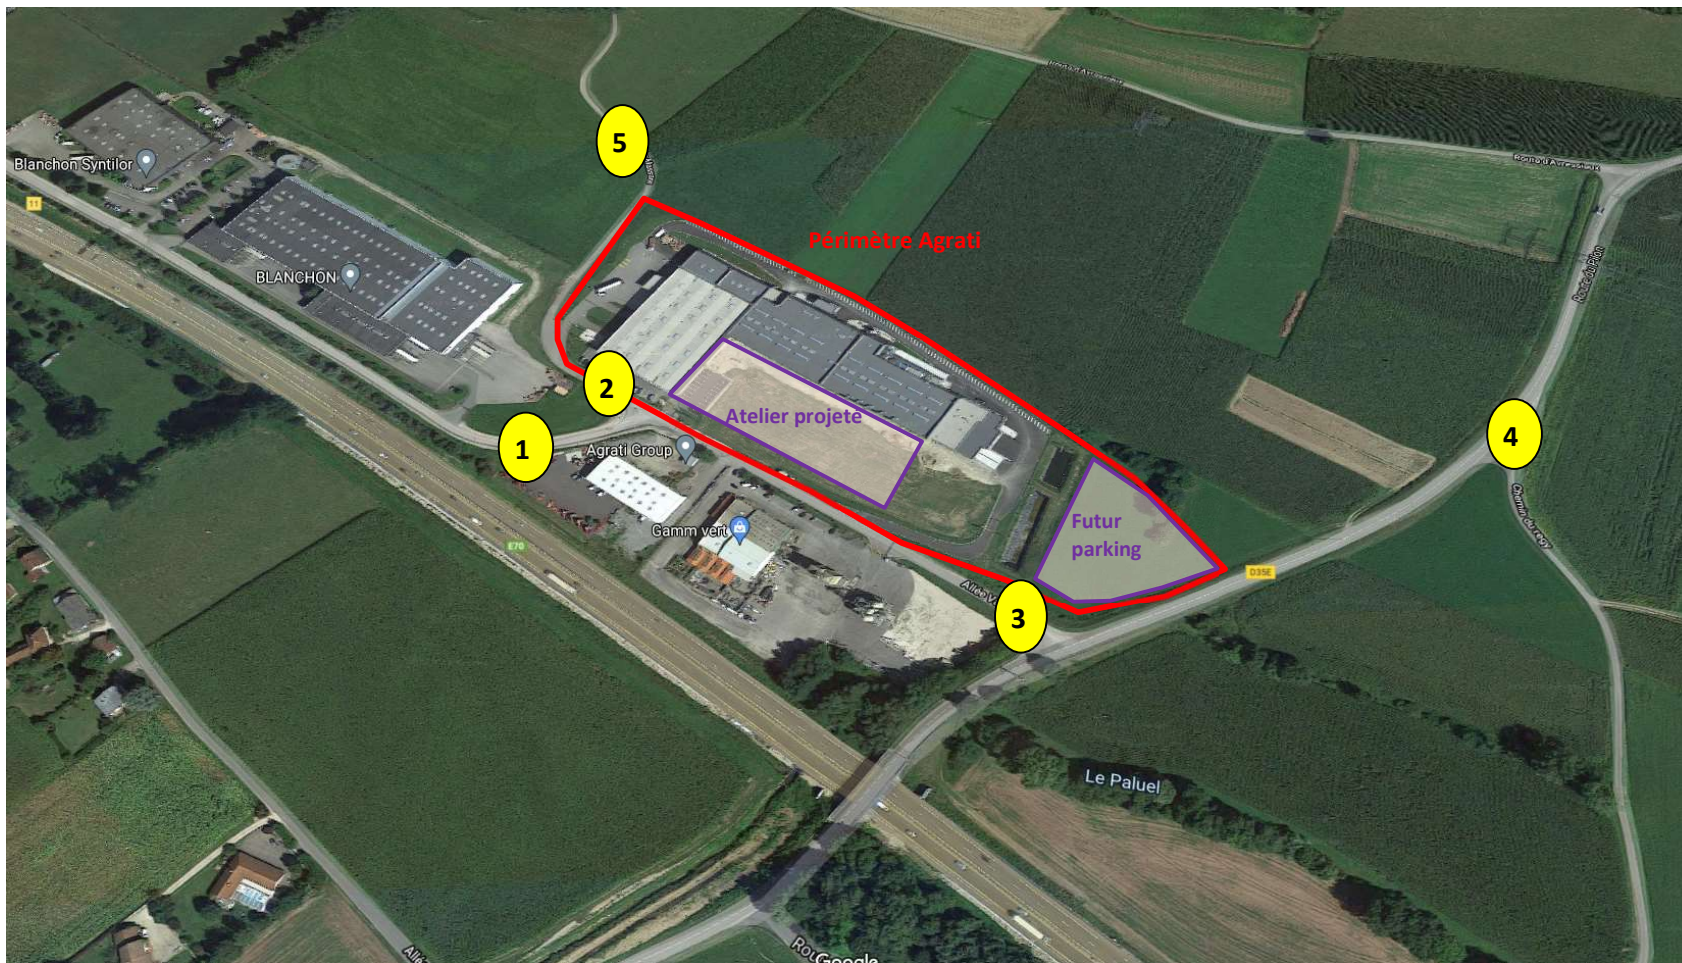

AGRATI

**Parc d'Activités du Val Guiers
Allée Val Guiers
73240 AVRESSIEUX**

**DEMANDE D'ENREGISTREMENT RELATIVE A LA CREATION D'UN ATELIER
DE FRAPPE ET ROULAGE ET ACTIVITES ASSOCIEES DE
LAVAGE/DEGRAISSAGE**

DEMANDE D'EXAMEN AU CAS PAR CAS

Pièce jointe n° 3 : Photographies de projet

Photographies aérienne du site et localisation des prises de vues

Vue aérienne générale aérienne, emprise du site en rouge et localisation des prises de vues

Vue n° 1 : vue depuis allée Val Guiers au Sud Ouest

Vue n° 2 : vue depuis allée Val Guiers longeant le site

Zone d'emprise projetée pour le projet

Vues n° 3 : vue depuis angle Sud-Est (emprise projetée pour l'atelier frappe roulage en rouge)

Vue de l'emprise du futur parking et accès sur voirie

Vue n° 4 : vue éloignée du site depuis le Nord Est (arrière du site)

Vue n° 5 : vue du site depuis le Nord Ouest (arrière du site)